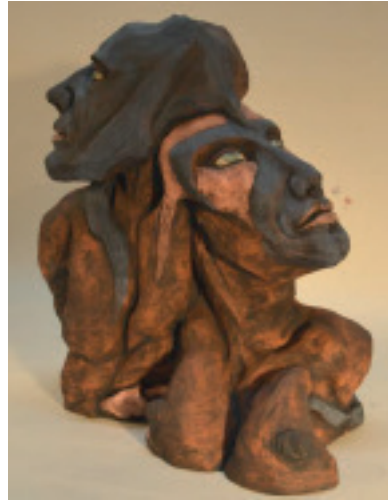

geboren und aufgewachsen in Schwäbsich Gmünd

Keramik-Skulptur
ca. 30 x 30 x 25 cm

Keramik-Skulptur
ca. 35 x 35 x 30 cm

Keramik-Skulptur
ca. 35 x 40 x 30 cm

KURZVITA

Seit 1984 Teilnahme an Symposien und Ausstellungen
Studium der Bildhauerei bei Prof. K. H. Türk
Lehre als Stahlgraveurin