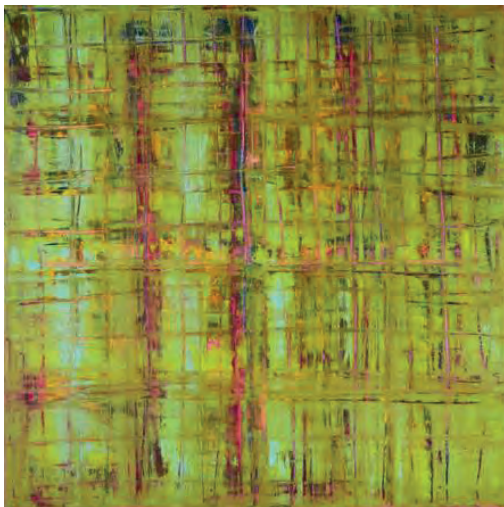

Crosslinked #5

2020 120 x 180 cm
Acryl und Öl auf Leinwand

Stripes #11

2018 120 x 120 cm
Acryl und Öl auf Leinwand

Raw Emotions #2

2018 100 x 100 cm
Acryl auf Leinwand

Rust Never Sleeps #2

2021 80 x 120 cm
Acryl und Eisenpulver auf Leinwand